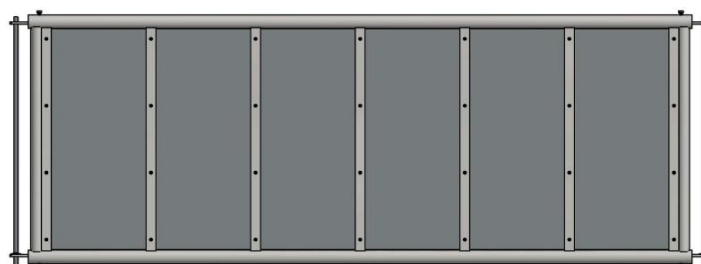

1 1/2" ramme med 3/4" tremmer

Leveres med justerfladjern og spyd

	højde	gitter
690208-rammemål	90 cm	1 1/2"
690209-rammemål	108 cm	1 1/2"
690214-rammemål	124 cm	1 1/2"

MED TRÆPLADE

2" ramme med plade

Leveres med justerfladjern og spyd

	højde	gitter
690212-rammemål	110 cm	2"
690217-rammemål	126 cm	2"

1 1/2" ramme med plade

Leveres med justerfladjern og spyd

	højde	gitter
690210-rammemål	108 cm	1 1/2"

MED KALVEGENNEMGANG

2" ramme m. 3/4" tremmer og 50 cm kalvegenngang

Leveres med justerfladjern, spyd og 3 stk. fjederrør

	højde	gitter
690260-rammemål	110 cm	2"
690261-rammemål	126 cm	2"

MED PLASTPLADE

2" ramme med plastplade

Leveres med justerfladjern og spyd

	højde	gitter
690220-rammemål	110 cm	2"
690219-rammemål	126 cm	2"