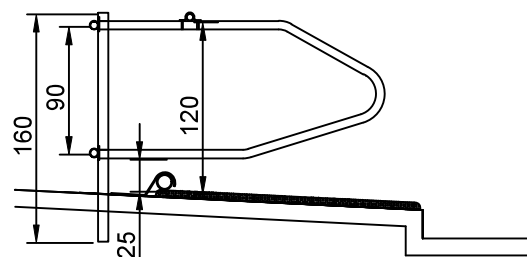

VJ225 BRUGERVEJLEDNING

Sengebøjler type, dyregruppe og mål

Sengebøjle type: 6 - 2"
Ungdyr 300 / 400 kg
11 / 14 mdr.

Sengebøjle type: 7 - 2"
Køer stor race

Sengebøjle type: 5.5 - 1½"
Ungdyr 200 / 300 kg
7 / 10 mdr.

Sengebøjle type: 7 - 2"
Ungdyr over 600 kg
23 / 25 mdr.

Sengebøjle type: 5. - 1½"
Ungdyr 150 / 200 kg
5 / 6 mdr.

Sengebøjle type : 6.6 - 2"
Ungdyr 500 / 600 kg
19 / 22 mdr.

Sengebøjle type: 5. - 1½"
Ungdyr under 150 kg
4 mdr.

Sengebøjle type: 6.6 - 2"
Jesey køer + Ungdyr 400 / 500 kg
15 / 18 mdr.