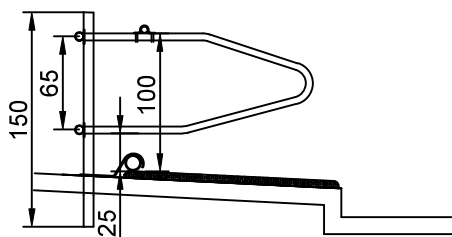

VJ225 BRUGERVEJLEDNING

Sengebøjler type, dyregruppe og mål

Sengebøjle type: 6 - 2"
Ungdyr 300 / 400 kg
11 / 14 mdr.

Sengebøjle type: 7 - 2"
Køer stor race

Sengebøjle type: 5.5 - 1½"
Ungdyr 200 / 300 kg
7 / 10 mdr.

Sengebøjle type: 7 - 2"
Ungdyr over 600 kg
23 / 25 mdr.

Sengebøjle type: 5. - 1½"
Ungdyr 150 / 200 kg
5 / 6 mdr.

Sengebøjle type : 6.6 - 2"
Ungdyr 500 / 600 kg
19 / 22 mdr.

Sengebøjle type: 5. - 1½"
Ungdyr under 150 kg
4 mdr.

Sengebøjle type: 6.6 - 2"
Jesey køer + Ungdyr 400 / 500 kg
15 / 18 mdr.