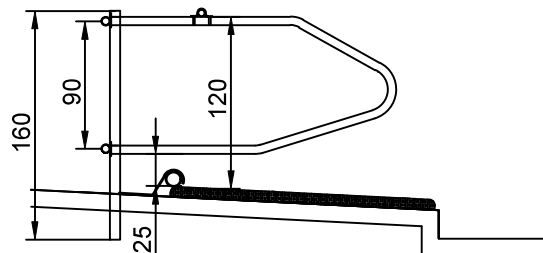

VJ225 BRUGERVEJLEDNING

Sengebøjler type, dyregruppe og mål

Sengebøjle type: 6 - 2"
Ungdyr 300 / 400 kg
11 / 14 mdr.

Sengebøjle type: 7 - 2"
Køer stor race

Sengebøjle type: 5.5 - 1½"
Ungdyr 200 / 300 kg
7 / 10 mdr.

Sengebøjle type: 7 - 2"
Ungdyr over 600 kg
23 / 25 mdr.

Sengebøjle type: 5. - 1½"
Ungdyr 150 / 200 kg
5 / 6 mdr.

Sengebøjle type : 6.6 - 2"
Ungdyr 500 / 600 kg
19 / 22 mdr.

Sengebøjle type: 5. - 1½"
Ungdyr under 150 kg
4 mdr.

Sengebøjle type: 6.6 - 2"
Jesey køer + Ungdyr 400 / 500 kg
15 / 18 mdr.