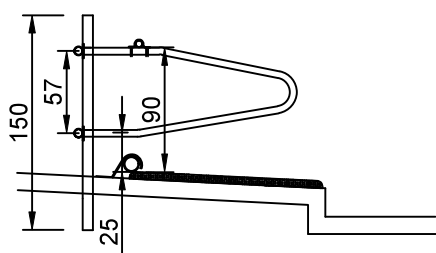

VJ225 BRUGERVEJLEDNING

Sengebøjler type, dyregruppe og mål

Sengebøjle type: 6 - 2"
Ungdyr 300 / 400 kg
11 / 14 mdr.

Sengebøjle type: 7 - 2"
Køer stor race

Sengebøjle type: 5.5 - 1½"
Ungdyr 200 / 300 kg
7 / 10 mdr.

Sengebøjle type: 7 - 2"
Ungdyr over 600 kg
23 / 25 mdr.

Sengebøjle type: 5. - 1½"
Ungdyr 150 / 200 kg
5 / 6 mdr.

Sengebøjle type : 6.6 - 2"
Ungdyr 500 / 600 kg
19 / 22 mdr.

Sengebøjle type: 5. - 1½"
Ungdyr under 150 kg
4 mdr.

Sengebøjle type: 6.6 - 2"
Jesey køer + Ungdyr 400 / 500 kg
15 / 18 mdr.