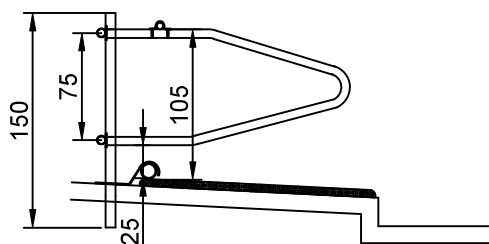

VJ225 BRUGERVEJLEDNING

Sengebøjler type, dyregruppe og mål

Sengebøjle type: 6 - 2"
Ungdyr 300 / 400 kg
11 / 14 mdr.

Sengebøjle type: 7 - 2"
Køer stor race

Sengebøjle type: 5.5 - 1½"
Ungdyr 200 / 300 kg
7 / 10 mdr.

Sengebøjle type: 7 - 2"
Ungdyr over 600 kg
23 / 25 mdr.

Sengebøjle type: 5. - 1½"
Ungdyr 150 / 200 kg
5 / 6 mdr.

Sengebøjle type : 6.6 - 2"
Ungdyr 500 / 600 kg
19 / 22 mdr.

Sengebøjle type: 5. - 1½"
Ungdyr under 150 kg
4 mdr.

Sengebøjle type: 6.6 - 2"
Jesey køer + Ungdyr 400 / 500 kg
15 / 18 mdr.