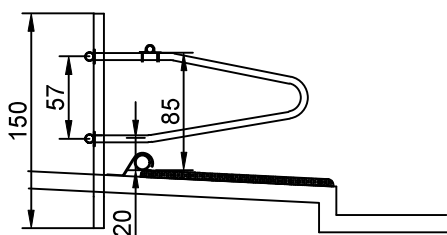

VJ225 BRUGERVEJLEDNING

Sengebøjler type, dyregruppe og mål

Sengebøjle type: 6 - 2"
Ungdyr 300 / 400 kg
11 / 14 mdr.

Sengebøjle type: 7 - 2"
Køer stor race

Sengebøjle type: 5.5 - 1½"
Ungdyr 200 / 300 kg
7 / 10 mdr.

Sengebøjle type: 7 - 2"
Ungdyr over 600 kg
23 / 25 mdr.

Sengebøjle type: 5. - 1½"
Ungdyr 150 / 200 kg
5 / 6 mdr.

Sengebøjle type : 6.6 - 2"
Ungdyr 500 / 600 kg
19 / 22 mdr.

Sengebøjle type: 5. - 1½"
Ungdyr under 150 kg
4 mdr.

Sengebøjle type: 6.6 - 2"
Jesey køer + Ungdyr 400 / 500 kg
15 / 18 mdr.