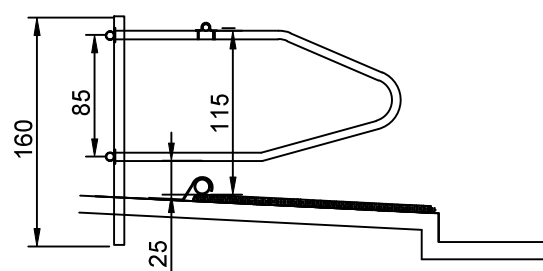

VJ225 BRUGERVEJLEDNING

Sengebøjler type, dyregruppe og mål

Sengebøjle type: 6 - 2"
Ungdyr 300 / 400 kg
11 / 14 mdr.

Sengebøjle type: 7 - 2"
Køer stor race

Sengebøjle type: 5.5 - 1½"
Ungdyr 200 / 300 kg
7 / 10 mdr.

Sengebøjle type: 7 - 2"
Ungdyr over 600 kg
23 / 25 mdr.

Sengebøjle type: 5. - 1½"
Ungdyr 150 / 200 kg
5 / 6 mdr.

Sengebøjle type : 6.6 - 2"
Ungdyr 500 / 600 kg
19 / 22 mdr.

Sengebøjle type: 5. - 1½"
Ungdyr under 150 kg
4 mdr.

Sengebøjle type: 6.6 - 2"
Jesey køer + Ungdyr 400 / 500 kg
15 / 18 mdr.