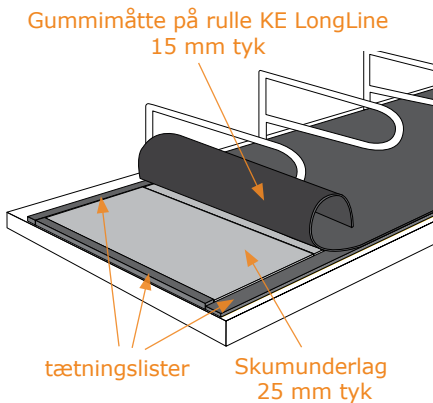

KRAIBURG Weichbett LongLine

► **Sengebåse i løsdriftsstalde (køer / ungdyr)**

KRAIBURG forhandler:

- består af
 - ▶ KE LongLine
 - ▶ KRAI-PUR skumunderlag
 - ▶ tætningslister
- affaset bagkant → skåner led, ingen snublekant
- kun til frithængende sengebøjler

Affaset bagkant

Mål:	Tykkelse:	Længde:	Bredde:
Total	4 cm	2,5 - 50 m i spring af 10 cm	180 cm

Montage: ca. 6 skruer pr. bås

Tilbehør: ergoBOARD - det elastiske brystør

KRAIBURG UniCUP til Weichbett LongLine

► **Sengebåse i løsdriftsstalde (køer / ungdyr)**

- blød skålformet (Cups) underlag til Weichbett LongLine som alternativ til skumunderlag
- integreret fald bagest for bedre renholdelse
- robust og kan desinficeres

Med fald bagest og integrerede tætningsstriber

Robuste integrerede tætningslister forrest

Mål:	Tykkelse:	Længde:	Bredde:
UniCUP	25 mm	120 cm	180 cm

Montage - nemt og hurtigt

Foreskrifter for rigtig montage, se venligst monteringsanvisningen!