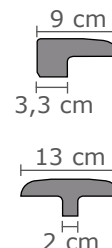

Afslutningsprofil – højre side

Tætningslister i den bageste del **minimerer opsamlingen af snavs under matten**

Mål:

Tykkelse: 45 mm **Længde:** 2,5 - 25 m **Bredde:** 183 cm
i spring af 10 cm

Afslutningsprofil højre („WELA-R“) og venstre („WELA-L“), Længde: 183 cm

Montering*: 3-4 skruer pr. bås, 6 skruer pr. „WELA-L“- eller „WELA-R“-profil

Tilbehør:

Dobbelt profil „WELA-M“ til samling af 2 ruller, **Længde: 183 cm,**
Montering: 8 skruer pr. „WELA-M“-profil

ergoBOARD / maxiBOARD - brystrør