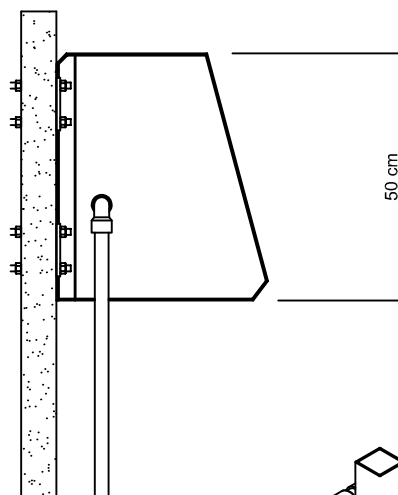

## VJ610 Montagevejledning Drikkebrug, enkelt, uden omløb Væg eller rør

Alle mål i cm	Dyrets vægt Fra kg.	300kg.	400kg.	500kg.	600kg.	700kg.
	Antal dyr pr. meter drikkekar	13 stk.	12 stk.	11 stk.	10 stk.	10 stk.
	Drikkekarrets overkant maks højde over ståsted	60 cm	60 cm	60-70 cm	70-80 cm	70-80 cm
	Bredde på Evt. rapos (Fra kant af drikkekar til kant af rapos mod gang)	40 cm	40 cm	50 cm	50 cm	50 cm
	Højde på Evt. rapos	15 cm	20 cm	20 cm	20 cm	20 cm