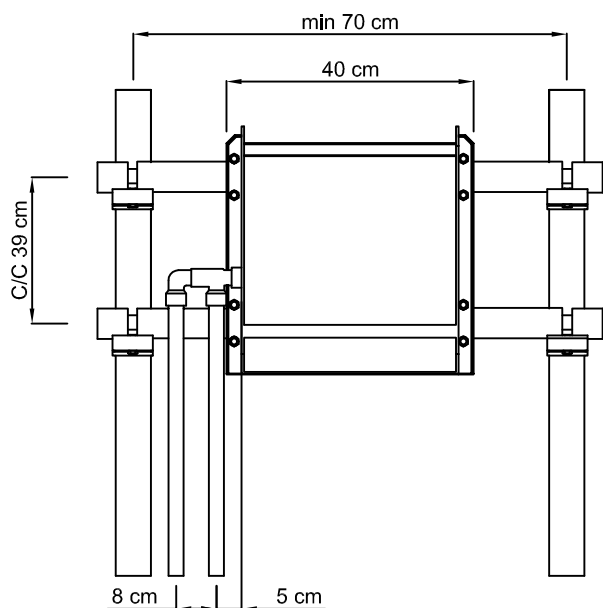

## VJ610 Montagevejledning Drikkebrug, enkelt, uden omløb Væg eller rør

Alle mål i cm	Dyrets vægt Fra kg.	300kg.	400kg.	500kg.	600kg.	700kg.
	Antal dyr pr. meter drikkekar	13 stk.	12 stk.	11 stk.	10 stk.	10 stk.
	Drikkekarrets overkant maks højde over ståsted	60 cm	60 cm	60-70 cm	70-80 cm	70-80 cm
	Bredde på Evt. rapos (Fra kant af drikkekar til kant af rapos mod gang)	40 cm	40 cm	50 cm	50 cm	50 cm
	Højde på Evt. rapos	15 cm	20 cm	20 cm	20 cm	20 cm