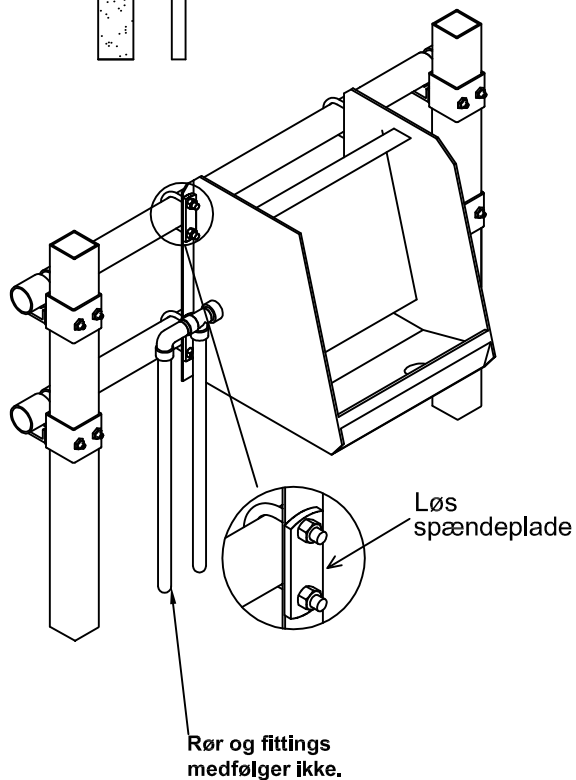

## VJ610 Montagevejledning Drikkebrug, enkelt, uden omløb Væg eller rør

Alle mål i cm	Dyrets vægt Fra kg.	300kg.	400kg.	500kg.	600kg.	700kg.
	Antal dyr pr. meter drikkekar	13 stk.	12 stk.	11 stk.	10 stk.	10 stk.
	Drikkekarrets overkant maks højde over ståsted	60 cm	60 cm	60-70 cm	70-80 cm	70-80 cm
	Bredde på Evt. rapos (Fra kant af drikkekar til kant af rapos mod gang)	40 cm	40 cm	50 cm	50 cm	50 cm
	Højde på Evt. rapos	15 cm	20 cm	20 cm	20 cm	20 cm