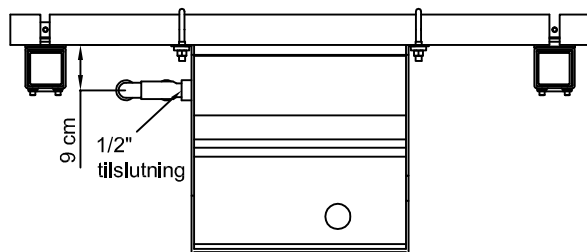

## VJ610 Montagevejledning Drikkebrug, enkelt, uden omløb Væg eller rør

Alle mål i cm	Dyrets vægt Fra kg.	300kg.	400kg.	500kg.	600kg.	700kg.
	Antal dyr pr. meter drikkekar	13 stk.	12 stk.	11 stk.	10 stk.	10 stk.
	Drikkekarrets overkant maks højde over ståsted	60 cm	60 cm	60-70 cm	70-80 cm	70-80 cm
	Bredde på Evt. rapos (Fra kant af drikkekar til kant af rapos mod gang)	40 cm	40 cm	50 cm	50 cm	50 cm
	Højde på Evt. rapos	15 cm	20 cm	20 cm	20 cm	20 cm